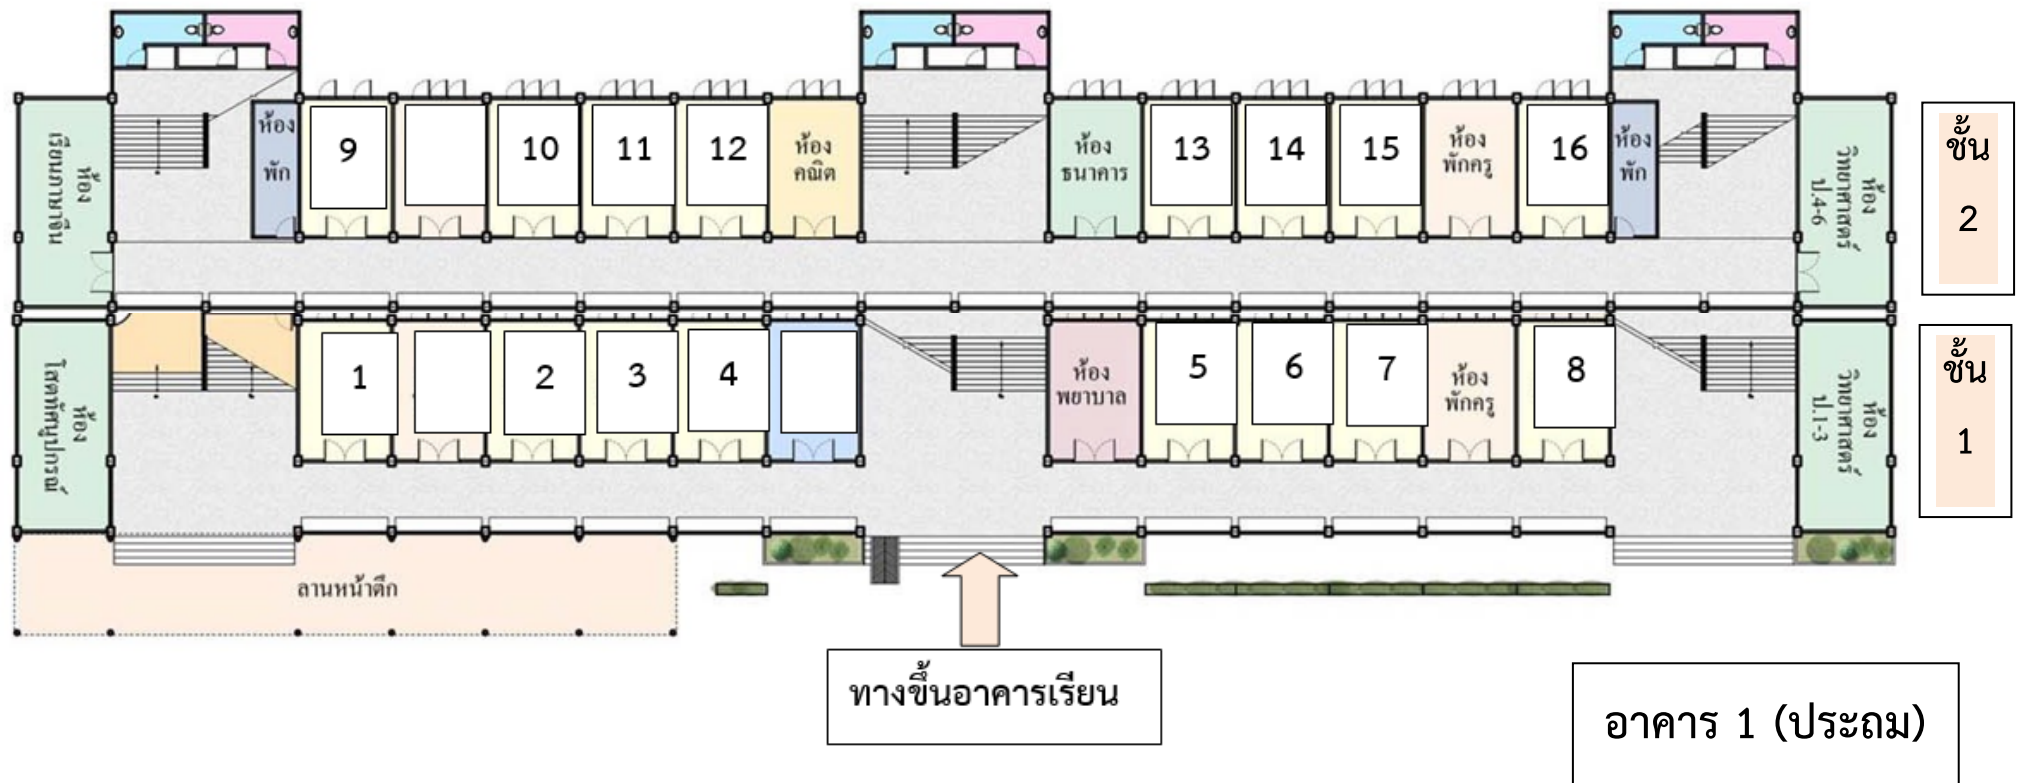

ผังอาคารเรียน โรงเรียนสาธิตมหาวิทยาลัยขอนแก่น ฝ่ายประถมศึกษา (มอดินแดง)

อาคาร 1 (ประถม) ชั้น 1 และ ชั้น 2 ห้องสอบที่ 1 ถึง 16 (ห้องละ 30 ที่นั่ง )

ผังอาคารเรียน โรงเรียนสาธิตมหาวิทยาลัยขอนแก่น ฝ่ายประถมศึกษา (มอดินแดง)

อาคาร 2 (ประถม) ชั้น 1 กองอำนวยการสอบ  
ชั้น 2 - 3 ห้องสอบที่ 17 ถึง 24 (ห้องละ 30 ที่นั่ง )

↑  
ทางขึ้นอาคารเรียน

อาคาร 2 (ประถม)

ผังอาคารเรียน โรงเรียนสาธิตมหาวิทยาลัยขอนแก่น ฝ่ายมัธยมศึกษา (มอดินแดง)  
อาคาร 7 ปี (มัธยม) ชั้น 2 ห้องสอบที่ 25 26 และ 27 (ห้องละ 30 ที่นั่ง )